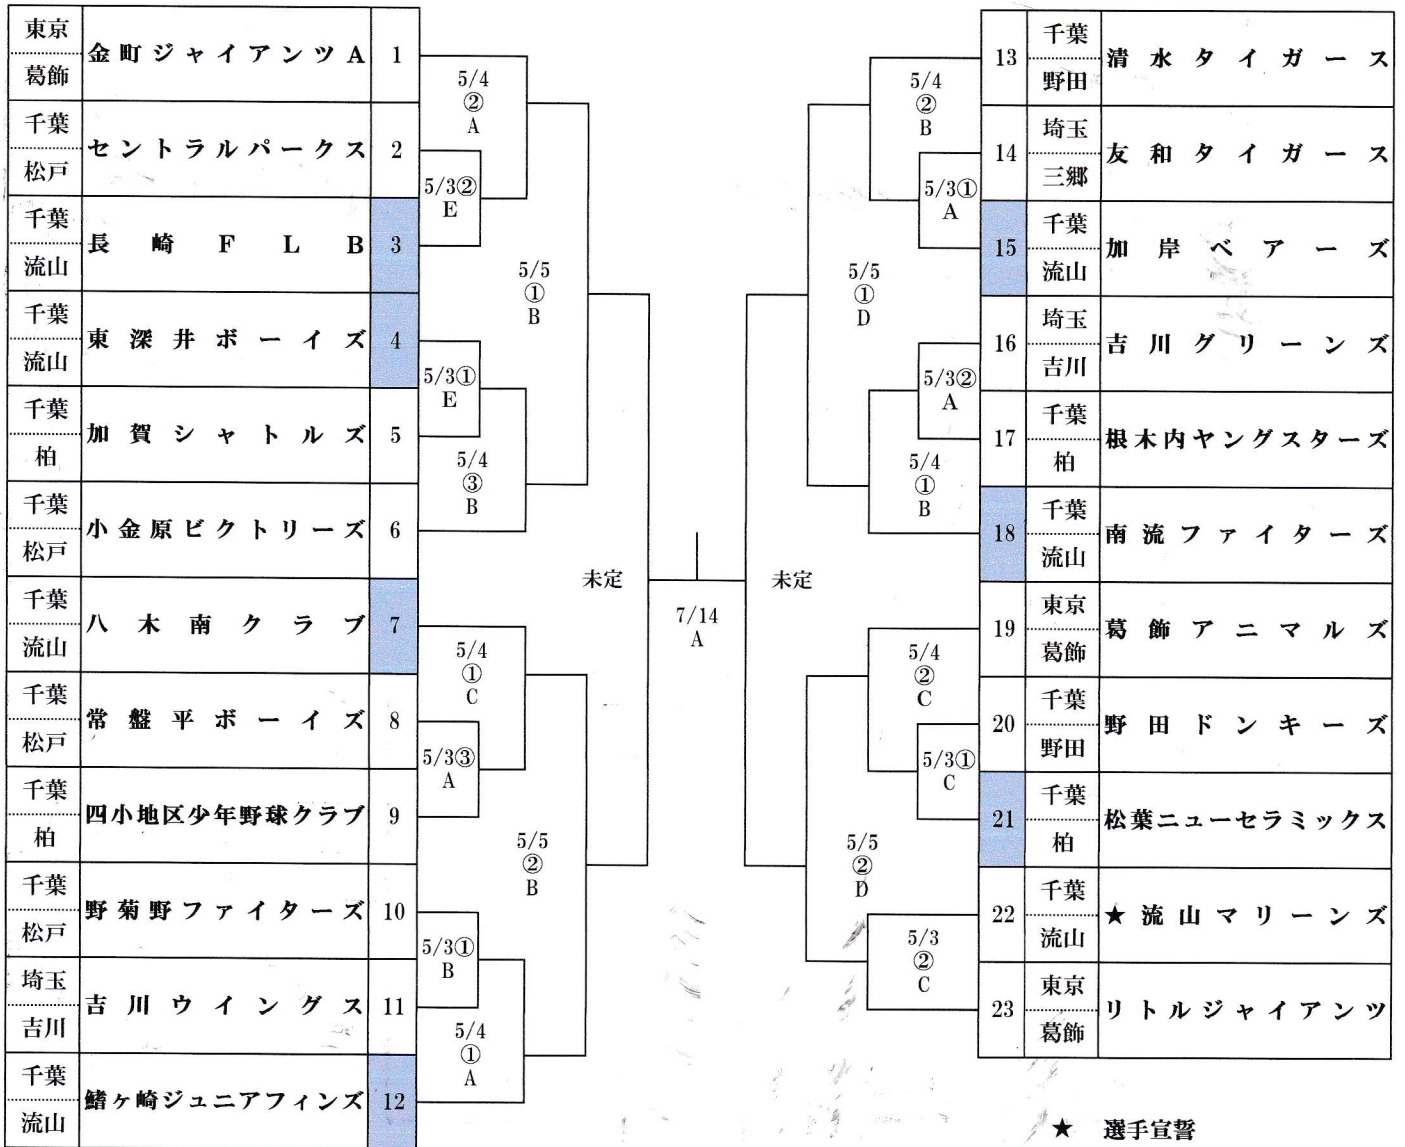

# 第4回 流山市近隣少年野球大会トーナメント表

大会使用グラウンド

A	流山市総合運動公園野球場
B	南流山中央公園野球場
C	流山市新防災広場（東谷グラウンド）
D	学園第二グラウンド（旧流山東高校G）
E	長崎小グラウンド
F	

- ・ 審判は対戦チームからお願いします
- ・ 決勝戦は基本的に審判部で行います

※開会式 4月30日 14時30受付 15時～

流山市総合運動公園野球場

試合開始時間（運動公園野球場）

第一試合 9時 第二試合 11時 第三試合 13時

試合開始時間（B・C・D・Eグラウンド）

第一試合 10時 第二試合 12時 第三試合 14時

※ブロック長をお願いします。